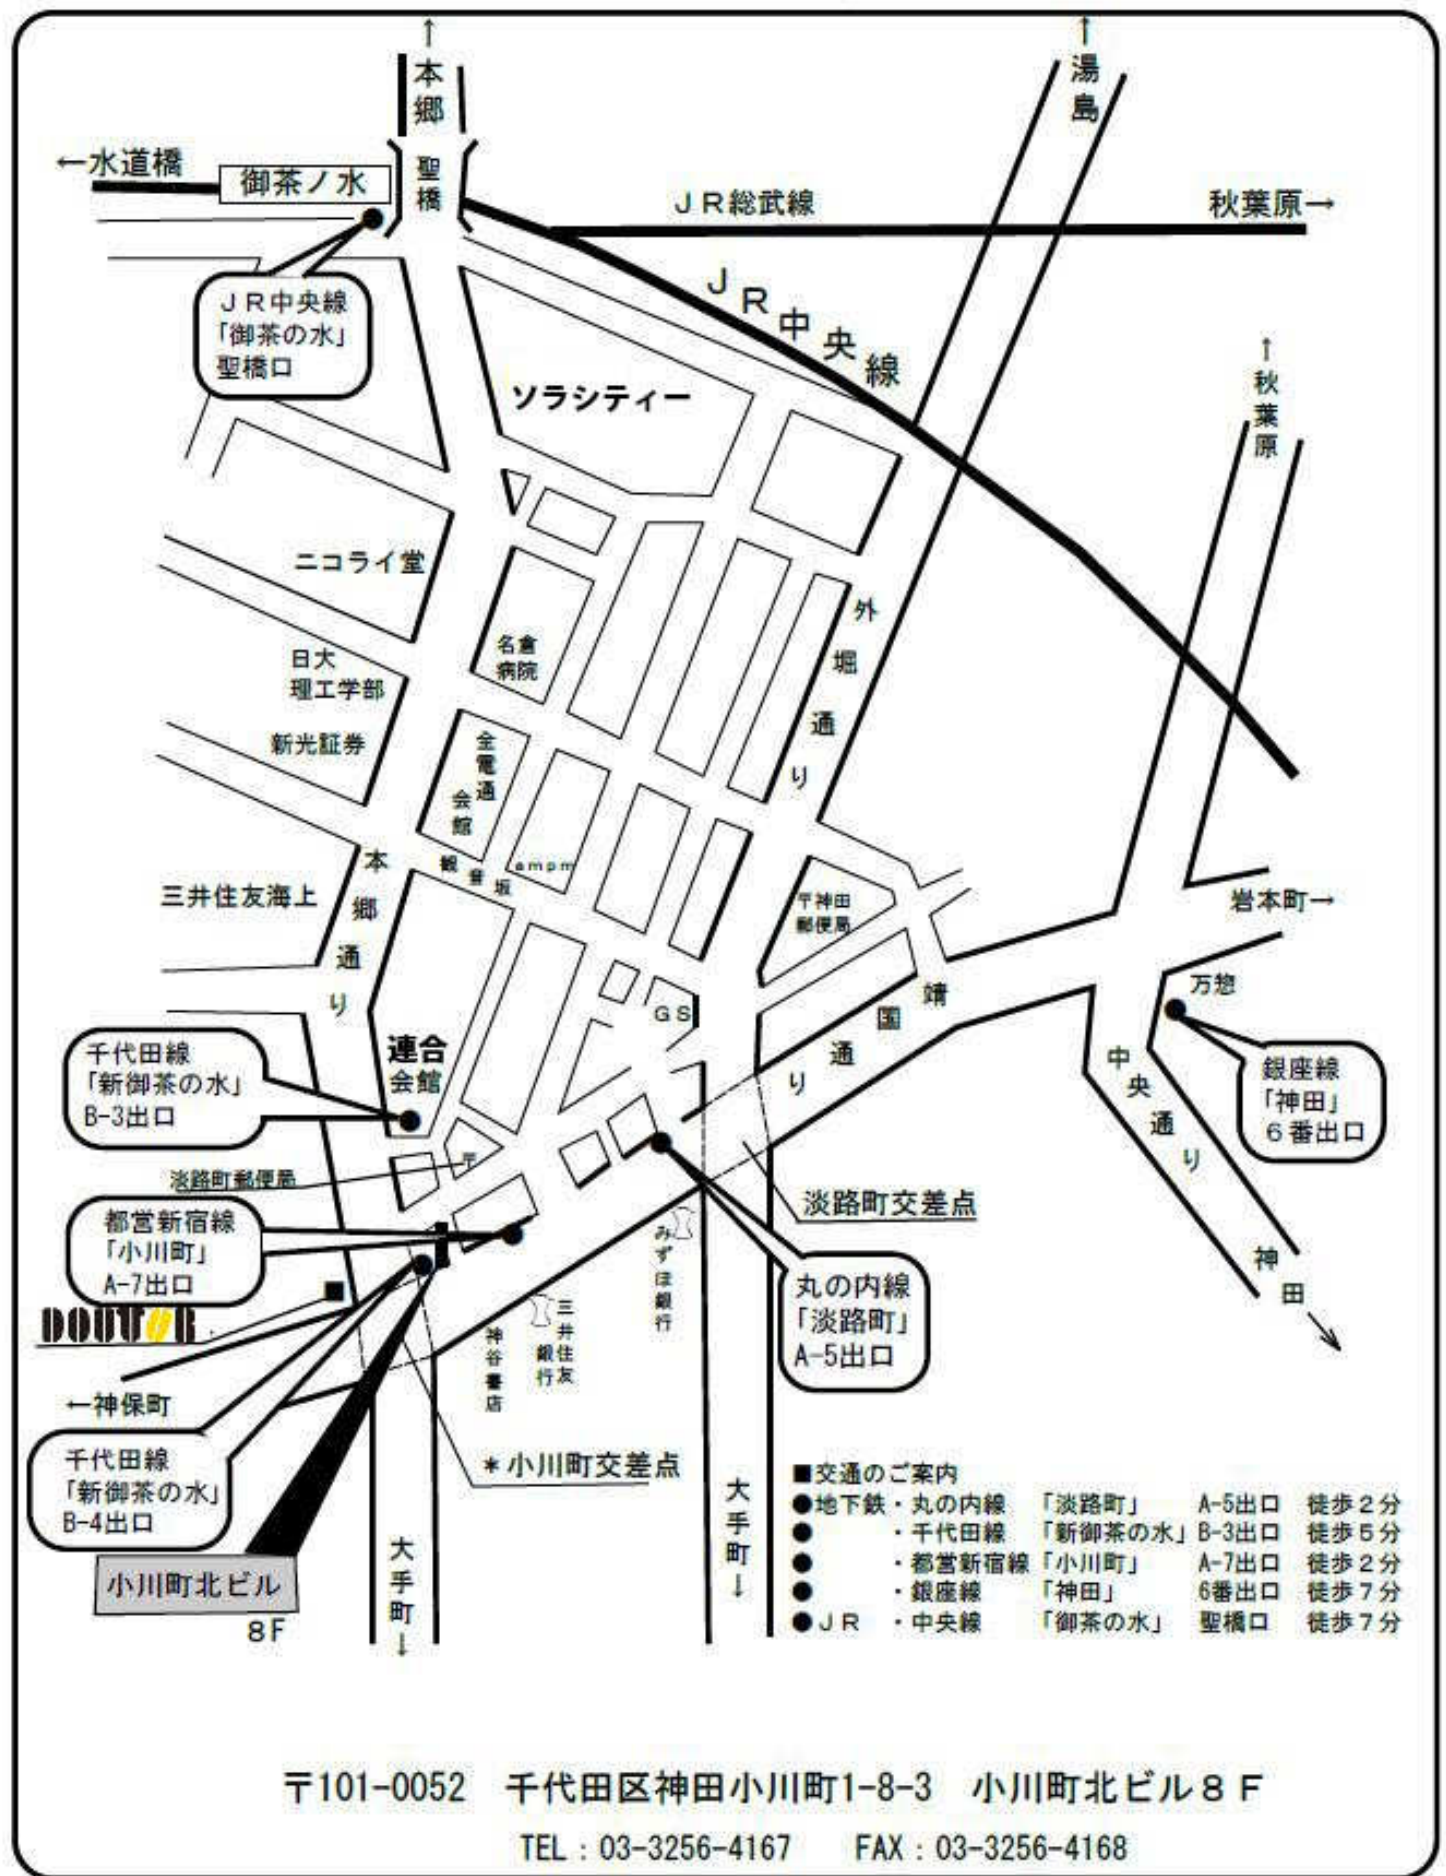

キャリア・コンサルタント協会/協同組合案内図

〒101-0052 千代田区神田小川町1-8-3 小川町北ビル 8F

TEL : 03-3256-4167 FAX : 03-3256-4168