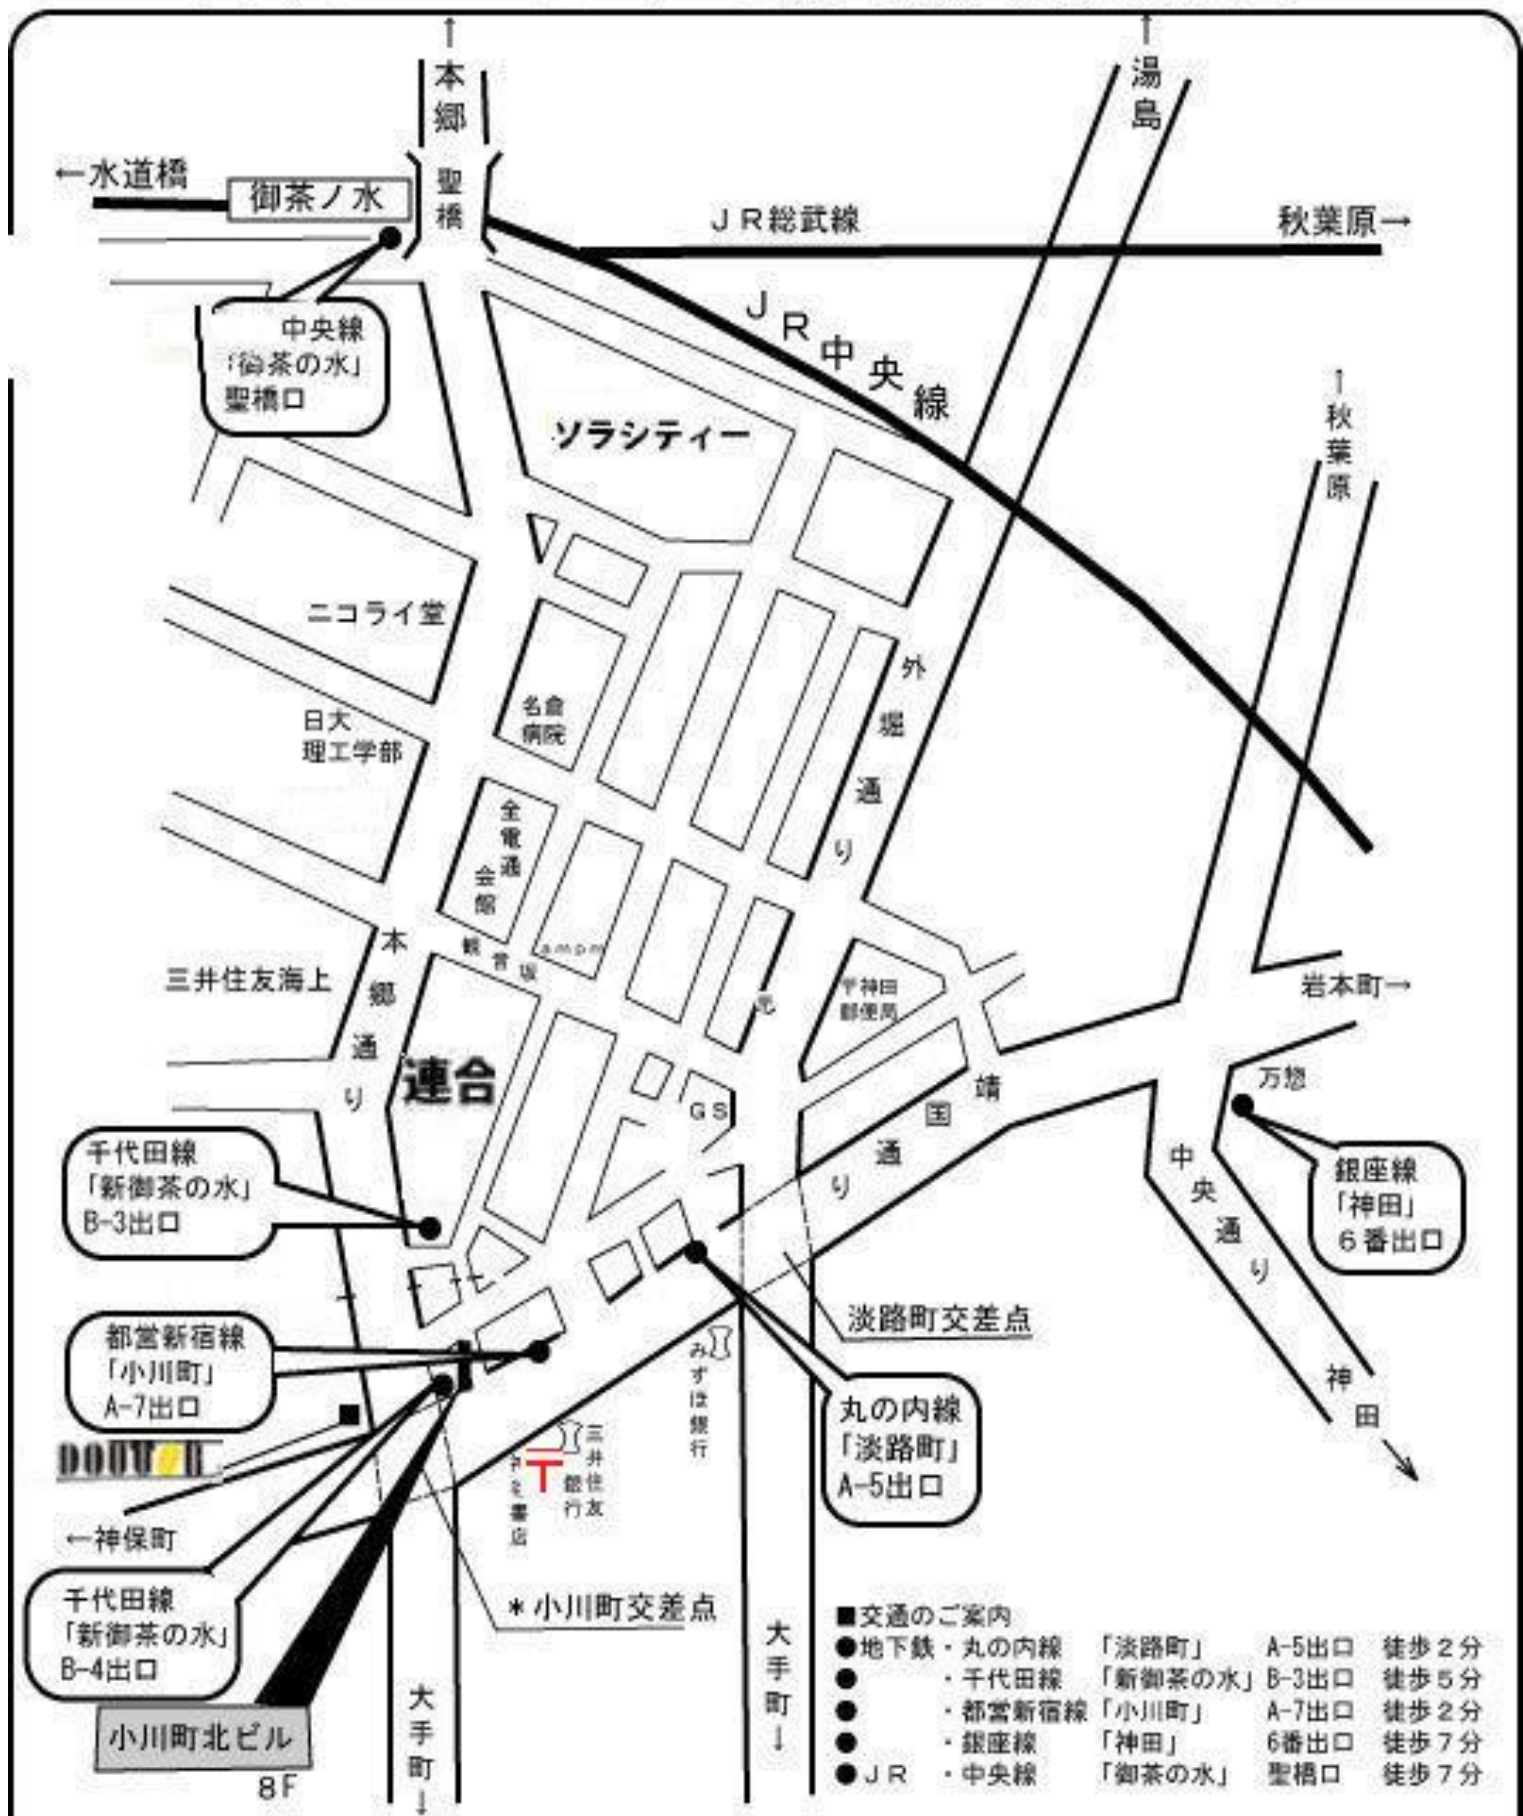

キャリア・コンサルタント協同組合；協会案内図

〒101-0052 千代田区神田小川町1-8-3 小川町北ビル8F

TEL : 03-3256-4167 FAX : 03-3256-4168